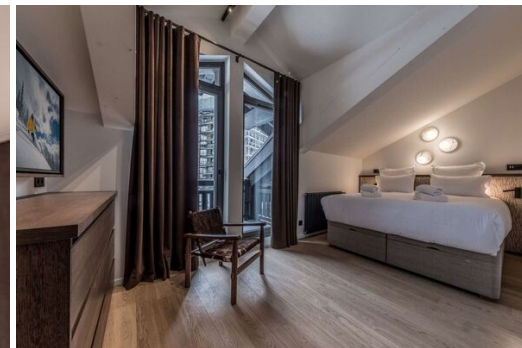

# Роскошные апартаменты в центре курорта

Франция, Куршевель

Апартамент - REF: TGS-A4290

Кол-во Спален: 4  
Вид на горы

Кол-во Ваннх комнат: 4  
Комунальный лифт

Кол-во людей: 9  
Посудомоечная машина

Стоянка  
ТВ

### Основные характеристики:

- **Просторное размещение:** С комфортом размещает до 9 гостей в 4 спальнях и нескольких ваннных комнатах.
- **Элегантное жилое пространство:** Наслаждайтесь стильной гостиной/столовой с уютным паровым камином и большим телевизором.
- **Полностью оборудованная кухня:** Готовьте вкусные блюда на современной кухне открытой планировки.
- **Универсальные спальни:** Включает детскую комнату с кроватью queen-size и одноярусной кроватью, главную спальню с кроватью king-size, спальню с двумя односпальными кроватями (трансформируемыми в king-size) и еще одну спальню с кроватью queen-size и ванной комнатой с душем.
- **Современные ваннные комнаты:** Оборудованы современными ваннными комнатами, включая душевые кабины и ванну в главной спальне.