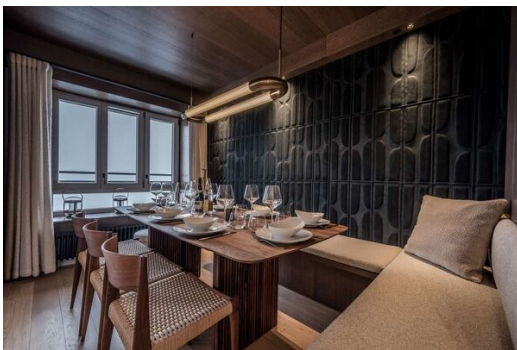

Роскошные апартаменты в центре курорта

Франция, Куршевель

Апартамент - REF: TGS-A4290

Кол-во Спален: 4
Вид на горы

Кол-во Ваннх комнат: 4
Комунальный лифт

Кол-во людей: 9
Посудомоечная машина

Стоянка
ТВ

М² постройки: 120 м²
Стиральная машина

Терраса
Лыжная комната

вай-фай
Расстояние до
подъемника: 100m

Камин
Расстояние до центра:
central

Виды деятельности на курорте

Горные лыжи / сноуборд

Езда на велосипеде

Беговые лыжи

Гольф

Пеший туризм

Катание на горных
велосипедах

Верховая езда

Мореплавание

Роскошные Горные Апартаменты для Незабываемого Отдыха

Насладитесь непревзойденным альпийским отдыхом в этих потрясающих пятикомнатных апартаментах. Идеально расположенный для легкого доступа к склонам и сердцу курорта, этот объект предлагает захватывающие панорамные виды на горы с просторной террасы.

Основные характеристики:

- **Просторное размещение:** С комфортом размещает до 9 гостей в 4 спальнях и нескольких ваннных комнатах.
- **Элегантное жилое пространство:** Наслаждайтесь стильной гостиной/столовой с уютным паровым камином и большим телевизором.
- **Полностью оборудованная кухня:** Готовьте вкусные блюда на современной кухне открытой планировки.
- **Универсальные спальни:** Включает детскую комнату с кроватью queen-size и одноярусной кроватью, главную спальню с кроватью king-size, спальню с двумя односпальными кроватями (трансформируемыми в king-size) и еще одну спальню с кроватью queen-size и ванной комнатой с душем.
- **Современные ваннные комнаты:** Оборудованы современными ваннными комнатами, включая душевые кабины и ванну в главной спальне.