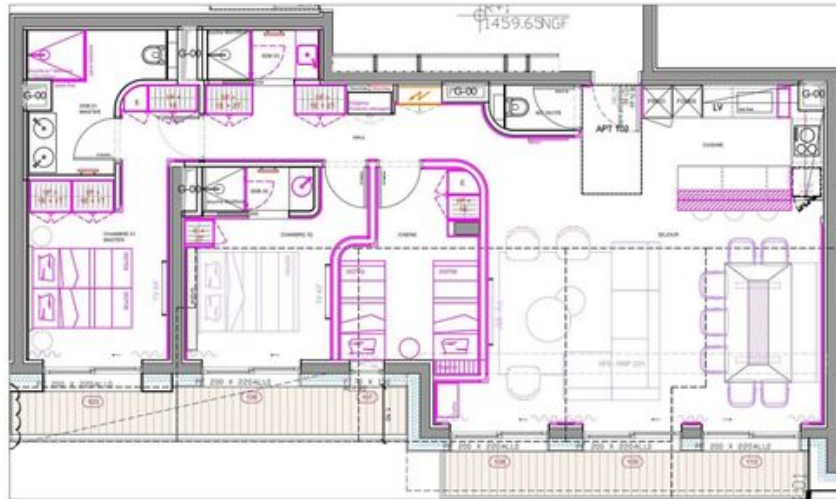

- Le mobilier est représenté à titre indicatif (hors fourniture)
- Travaux Modificatifs Acquéreur (TMA)